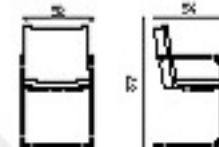

Teknik çizim

DUSK 010 K