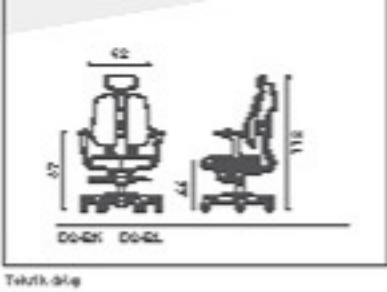

D2
D2

D2

Özel sırt yapısı ile sırtınıza tam destek sağlar. Bu sayede uzun çalışma saatlerinde sırtınızda oluşabilecek ağrıları minimum düzeye indirir. Farklı renk seçenekleleri ile ofisiniz için ideal çözümler.

Duo İleri Aktif Sırt Destek Sistemi

Alta Nokta Destekli Ayak Sistemi

D2 - BL

D2 - GN

D2 - GR

D2 - BK