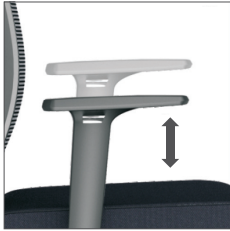

# NiKA

Nika, ahşap ve alüminyumun bir arada kullanıldığı tasarım, deri ve kumaş seçenekleriyle her zevke hitap edecek çözümler sunar.

3 yöne ayarlanabilir  
poliüretan kolçak

NK 06 AL-A

NK 017 AL-A

NK 118 K