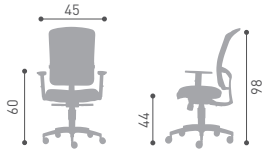

ESTELA

Fileli sırtın konforu, 4D ayarlanabilir alüminyum ve plastik kol, çeşitli mekanizma özellikleri ile yeni çalışma ortaktarınız.

EST ESTELA

EST 017 P

EST 017 P

EST 017 AL-A

EST 017 K

EST 117 P