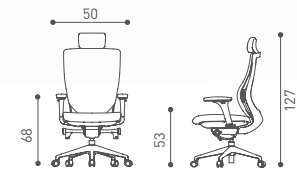

TR DB 017 P

TR DB 06 AL

TR DW 017 P

TR DB 06 P

TR DW 06 P

Senkronize mekanizma

Ayarlanabilir başlık

TR F B 06 AL TR D B 06 AL TR D B 06 P TR F B 06 P  
TR F W 06 AL TR D W 06 AL TR D W 06 P TR F W 06 P

Teknik detay

TR  
Trium

Sırt kısmı kullanıcının yaşlanmasına uyum sağlayarak hareket eder.

Sırt desteğinin kıvrımı kişiye uyacak şekilde değiştirilebilir.

Koltuk derinlik ayarı

3 Boyutlu ayarlanabilir kolçak