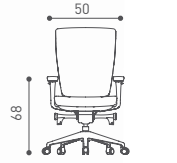

Teknik detay

TR  
Trium

Sırt kısmı kullanıcının yaşlanmasına uyum sağlayarak hareket eder.

Sırt desteğinin kıvrımı kişiye uyacak şekilde değiştirilebilir.

Koltuk derinlik ayarı

3 Boyutlu ayarlanabilir kolçak

TR F B 06 AL

TR F W 06 AL

TR F B 017 P

TR F W 017 P

TR F W 06 P

TR F B 06 P

TR F W 017 P  
TR D B 017 P

TR F B 017 P  
TR D W 017 P