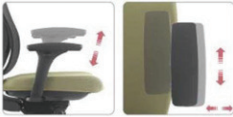

Teknik detay

TR  
Trium

Sırt kısmı kullanıcının yaşlanmasına uyum sağlayarak hareket eder.

Sırt desteğinin kıvrımı kişiye uyacak şekilde değiştirilebilir.

Koltuk derinlik ayarı

3 Boyutlu ayarlanabilir kolçak