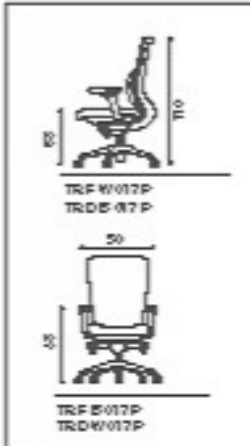

Tarih: 06/10

Sirt kemeri kullandığınız yazışmalarınıza uygun sağlajarak hareket eder.

Sırt derinliğinin kemeri kolye ayarına göre de değişir.

Köşük derinlik kayan

3 Boyutlu ayarına bir köşük

TRFB06AL

TRFW06AL

TRFB017P

TRFW017P

TRFW06P

TRFB06P

Teknik Çizim

TR
Trium

SGS BIFMA