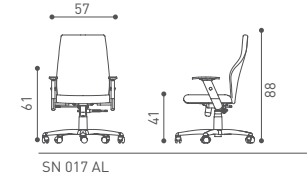

50

SINGLE

Single, modern ve dinamik ofislere rahat ve ergonomik oturma çözümleri sunuyor.

Teknik detay

SN 06 AL

SN 017 AL

SN 018 K

SN
SINGLE