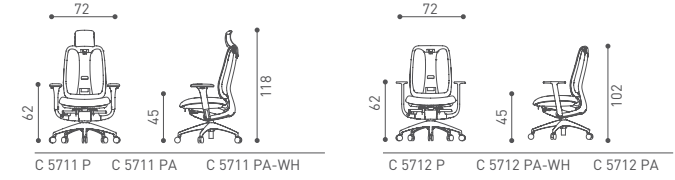

LIBRA

Auto Peristaltic movement özelliđi ile kusursuz bel desteđi sađlayan, 3D kolçak hareketi ve ayarlanabilir font özelliđi ile artık daha rahat çalıřabileceksiniz.

Teknik detay

Yükselik Ayarı & Tilt Mekanizması

Derinlik Ayarı

4 Nokta Kilitleme Özelliđi

Ayarlanabilir Kol

Yüksekliđi Ayarlanabilir Bařlık

C 5711 P

C 5711 PA

C 5711 PA-WH

C 5712 P