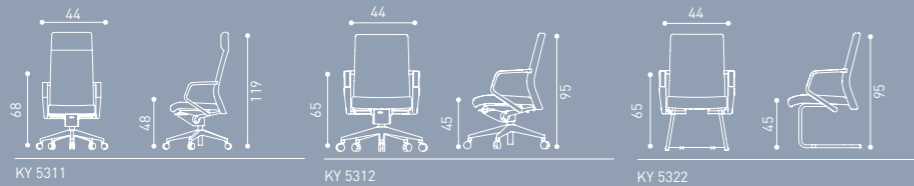

ELG 06

ELG 17