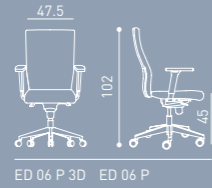

ED 018

ED 06 P 3D ED 06 P