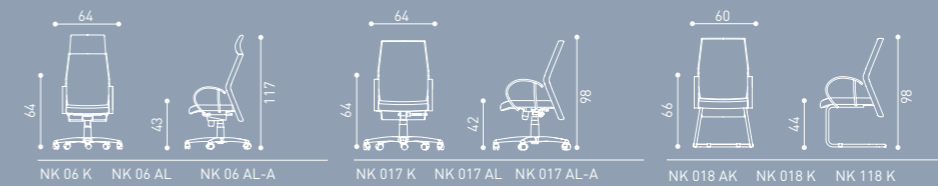

TEKNİK DETAY