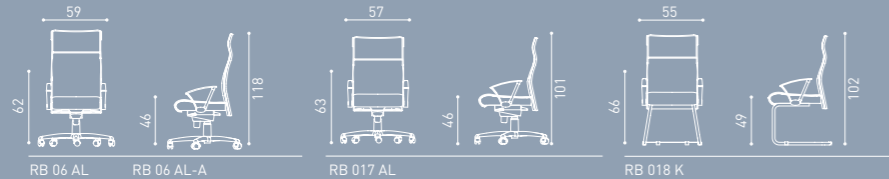

TEKNİK DETAY

NIKA

Her türlü kumaşa ve her türlü ofise yakışan tasarımıyla Chicago, şıklığı ve rahatlığı bir arada sunuyor.

Chicago, with its design that suits every kind of fabric and any workspaces, offers elegance and comfort together.