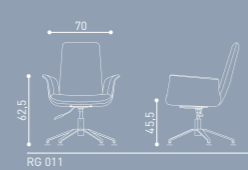

RG 018

RG 011