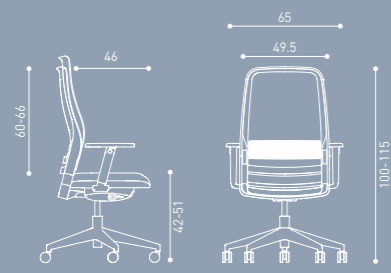

TF017P

TITAN

Designed by Jeremiah Ferrarese & Paolo Scagnellato