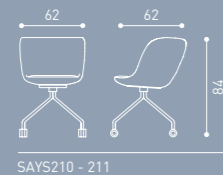

SAYS206 - 207 - 208 - 209

SAYS212 - 213

SAYS210 - 211