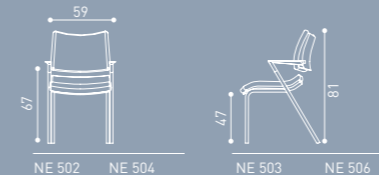

FR 01

FREE

TEKNİK DETAY

NE 502 NE 504 NE 503 NE 506

NEON

Kolay istiflenebilmesi sayesinde yer sorunu yaşayanlar için en iyi çözümü sunan Mod aynı zamanda tekerlekli versiyonuna sahip.

Thanks to its easy stacking, those who have space problems Mode, which offers the best solution for it's eye catching.