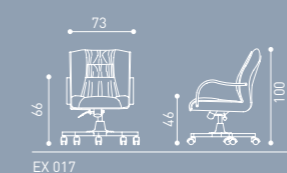

EX 017

EX 018

EXE

TEKNİK DETAY

LT 06

LT 017

Dokulu sırt görünümü ile karakteristik bir tasarım anlayışını benimseyen Leton zamansız stili sayesinde çalışma alanlarında zarif bir görünümün altını çiziyor. Kavisli sırt tasarımına sahip olan Leton çalışma koltuğu uzun süreli kullanımlarda dahi ergonomiden ödün vermiyor.