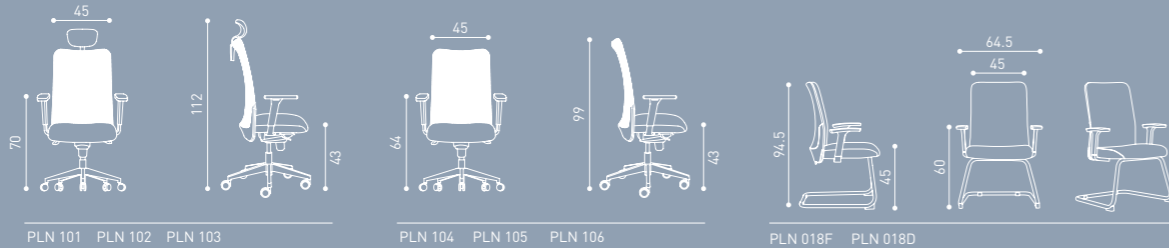

PLN 106

PLN 018D

PLENTY, Rapido'nun en çok tercih edilen çalışma koltuklarından biri, ev ve ofis kullanımı için ideal. Fileli ve deri sırt seçenekleri, alüminyum ayak ve ayarlanabilen kolçak opsiyonları ile bir çok seçeneğe sahip.

PLENTY is one of Rapido's most preferred office chairs, ideal for home and office use. It has many options with its mesh and leather back options, aluminum bases and adjustable armrest options.

PLENTY