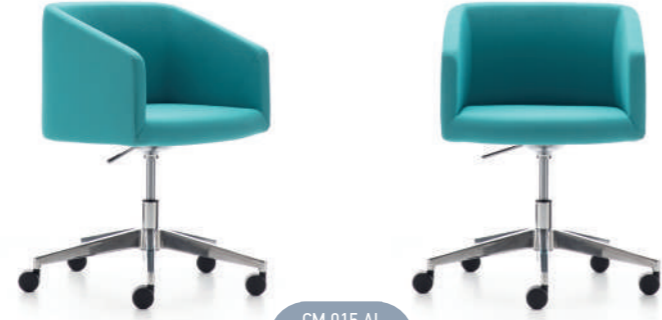

Como, farklı tasarımı ve rahatlığıyla ofislerin yeni vazgeçilmezi olmaya aday.

Como, with its different design and comfort, is a must-chair alternative for offices.

Rapido ailesinin bir diğer ürünü Hera, ofislerde göz dolduracak...

Hera, is one of the eye-catching chair series in Rapido product family, for workspaces

CM 015 AL

COMO

HERA

TEKNİK DETAY

TEKNİK DETAY