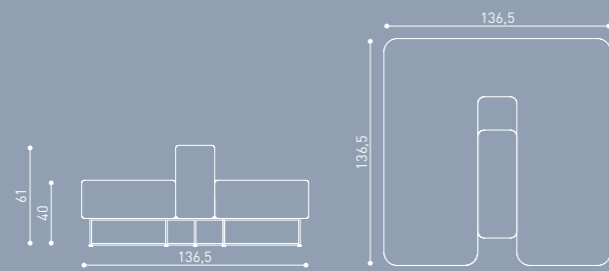

PTT 100

PETTA