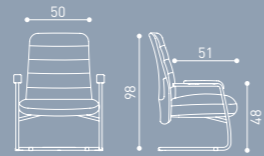

QT018 - QTF018