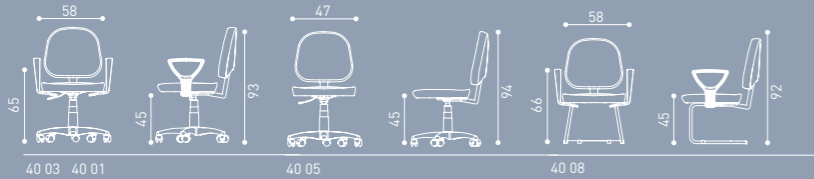

40 çalışma koltuğu, uzun yıllar boyunca dayanıklılığını korur.

40 office chair is durable series for many years.

Farklı kullanım seçenekleriyle Deniz'in, sadeliğini, ve şıklığını keşfedin.

Discover the simplicity, elegance and usage details of Deniz series.

40 03

40 05

DZ 017 P

DZ 017 K

DZ 018 K

40

DENİZ