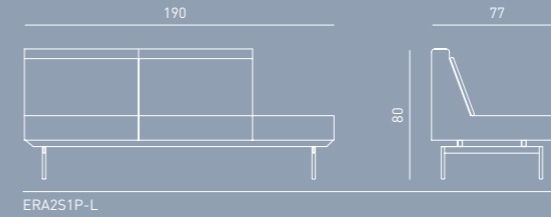

TEKNİK DETAY