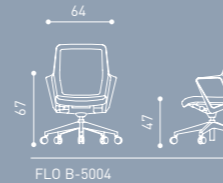

Ödüllü tasarımı ile Flo, birçok farklı oturma çözümü sunarak, ofislerinize yeni bir estetik anlayışı katacak.

Flo, with its award-winning design, will add a new sense of aesthetics to your offices by offering many different seating solutions.

TEKNİK DETAY

FLO B 5004

FLO

Designed by C.G. Lee