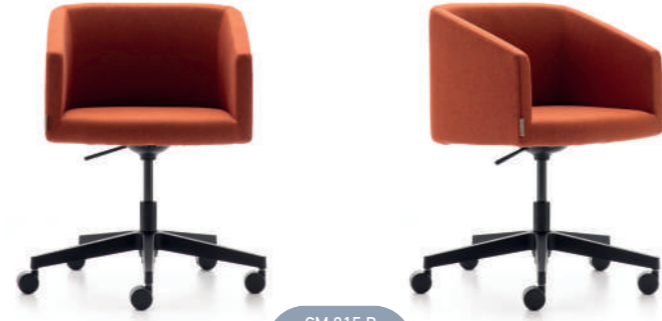

Como, farklı tasarımı ve rahatlığıyla ofislerin yeni vazgeçilmezi olmaya aday.

Como, with its different design and comfort, is a must-chair alternative for offices.

Rapido ailesinin bir diğer ürünü Hera, ofislerde göz dolduracak...

Hera, is one of the eye-catching chair series in Rapido product family, for workspaces

CM 015 P