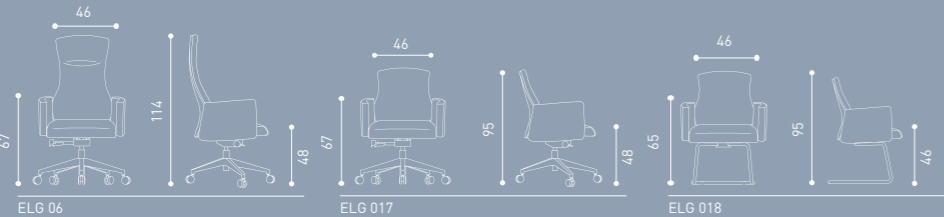

Rahat kol dayama özelliğine sahip ürünlerden biri olan Elegance, aynı zamanda belinizi ve sırtınızı en doğru şekilde destekler. Elegance hem yönetici hem çalışma hem de misafir koltuğu seçenekleri ile ofisinize baştan sona konfor sağlıyor.

Elegance, one of the products with comfortable armrest feature, also supports your waist and back in the most accurate way. Elegance provides comfort to your office from start to finish with both executive, working and guest chair options.

ELEGANCE