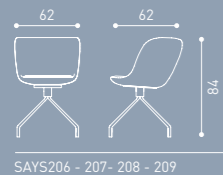

SAYS210 - 211

SAYS206 - 207 - 208 - 209