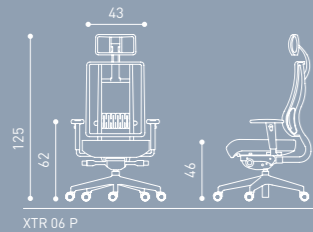

XTR 017 P

XTR 06 P