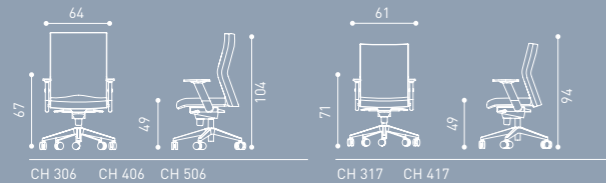

FRD 022 K

CHICAGO

TEKNİK DETAY

TEKNİK DETAY

FRIDA

Çelik konstrüksiyon gövde yapısı ve şık görünümü ile yönetici ve toplantı odaları için ideal çözüm.

With its steel base and stylish appearance, it's an ideal solution for executive and meeting rooms.