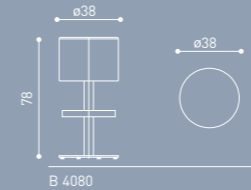

TABURA

TEKNİK DETAY