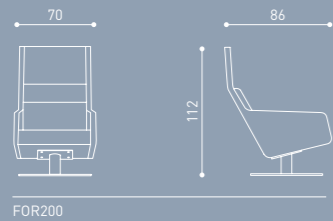

Alp Nuhoğlu tarafından tasarlanan Fora, ergonomik yapısı ve dönerli ayak mekanizması sayesinde konfor ve estetiği bir arada yaşıyor.

Fora, designed by Alp Nuhoğlu, offers comfort and aesthetics together thanks to its ergonomic structure and rotating foot mechanism.

FOR 200