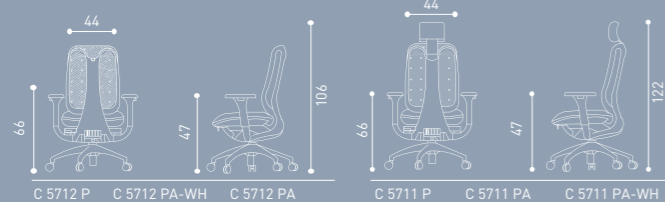

TEKNİK DETAY

LIBRA

Designed by H. Shin