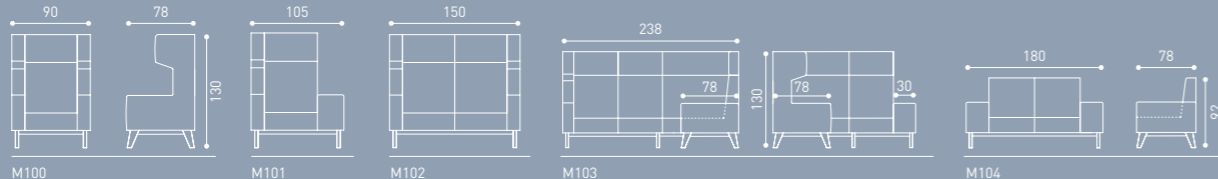

UNITE

Designed by Philip Peereboom