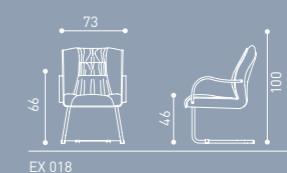

EX 018

EXE

TEKNİK DETAY