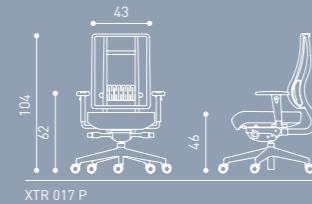

Tasarımıyla ön plana çıkan X-Trans,
rahatlığıyla da iddialı...

*X-Trans, which stands out with its design,
is also assertive with its comfort...*

XTR 017 P