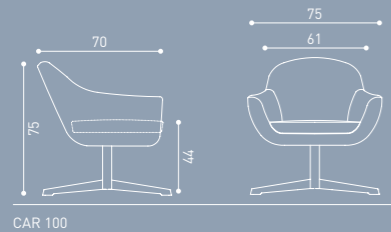

Karakteristik sırt ve kol yapısı ile dikkatleri üzerine çeken Cara, oturma derinliği sayesinde kullanıcıya maksimum konfor sağlıyor.

Taking attention with its characteristic back and arm structure, Cara provides maximum comfort to its user thanks to its seating depth.

Ella, farklı ayak seçenekleri ve şık tasarımıyla özel ve rahat bir bekleme koltuğudur.

Ella is an unique and comfortable waiting chair with different foot options and elegant design.

CARA

ELLA

CAR 100