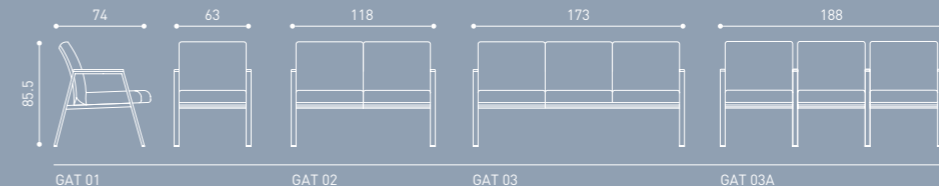

GAT 02

GAT 03

GAT 03A

ESCO

TEKNİK DETAY

TEKNİK DETAY

GAT 01