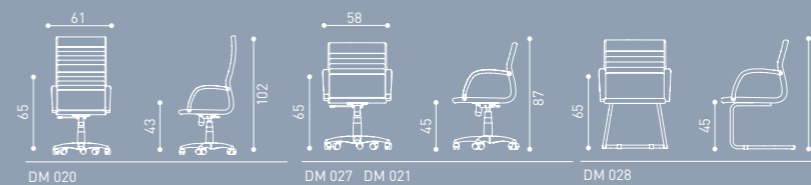

40 çalışma koltuğu, uzun yıllar boyunca dayanıklılığını korur.

40 office chair is durable series for many years.

Farklı kullanım seçenekleriyle Deniz'in, sadeliğini, ve şıklığını keşfedin.

Discover the simplicity, elegance and usage details of Deniz series.