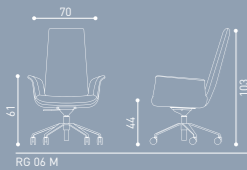

RG 017 M

RG 06 M