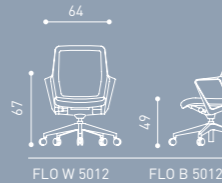

FLO W 5012 FLO B 5012