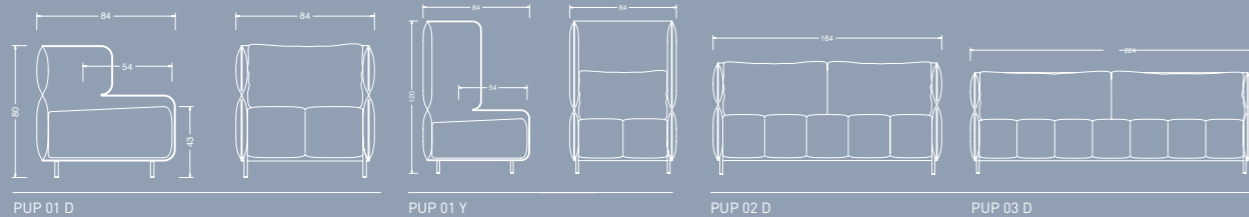

PUPA SOFA

Designed by Ece Yalım Design Studio