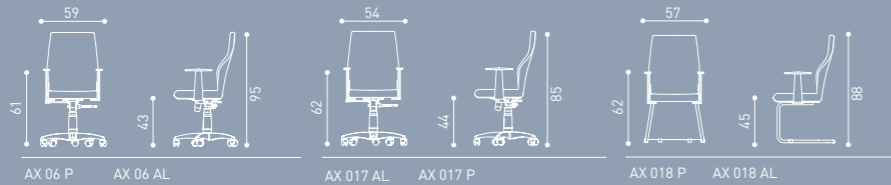

AXEL

DOMINO

TEKNİK DETAY