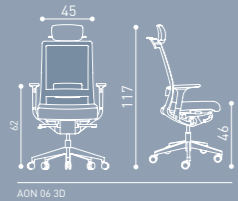

AON 017

AON 06 3D