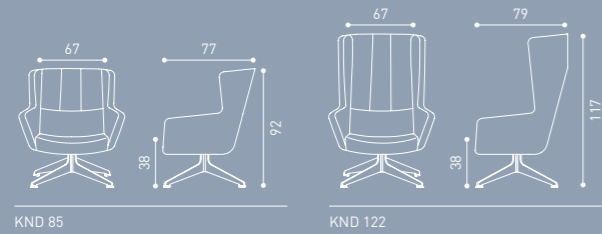

KND 122

KND PF01

KND 122

KND PF01

İster evde, ister işyerinde bekleme alanlarında rahat ve konforlu kullanım imkanı ile KENDO modeli sizlerle.

Kendo is developed to offer cozy and comfortable usage for both living and working spaces.