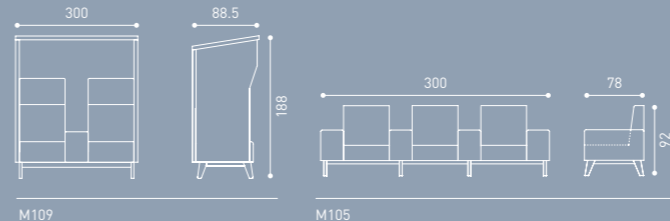

U-nite M105

POUF-1C

U-nite TAB4060

TEKNIK DETAY

UNITE

Designed by Philip Peereboom

U-nite, modüler yapısı sayesinde her mekana özel tasarlanabiliyor.

U-nite can be designed specifically for any place, thanks to its modular structure