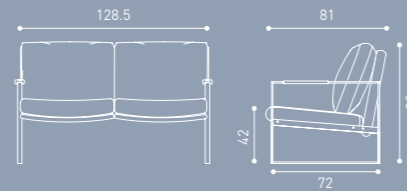

FOL 02

FOL 01

FOLLO çok rahat ve ergonomik. FOLLO zengin kumaş seçenekleri ve metal renkleri ile ofislerde ve bekleme alanlarında tercih ediliyor.

FOLLO is very comfortable and ergonomic. FOLLO is preferred in offices and waiting areas with its rich fabric options and metal colors.

FOL 02