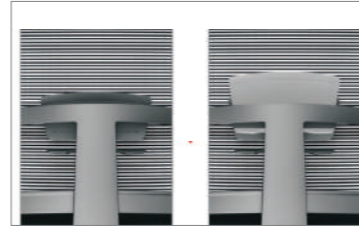

D 227 B

D 227 B AL

D 227

D 227 AL

Ayarlanabilir Başlık/Askılık
Adjustable Headrest/Hanger

Yüksekliği Ayarlanabilir
Poliüretan Kolçak
Adjustable PU Armrest

Yüksekliği Ayarlanabilir Bel Desteği
Adjustable Lumbar Support