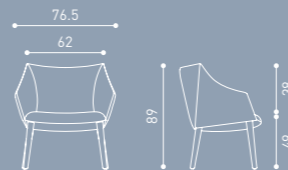

VL106

TEKNIK DETAY

VELA