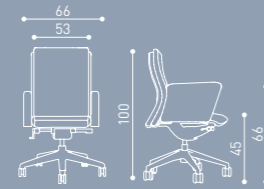

FLDQ 06

FLDQ 017

Göz alıcı şıklığı ve yenilikçi tasarımı ile Fold-Q size özel bir çalışma ortamı sunuyor. Senkron mekanizması sayesinde rahatını düşünenlere...

Fold-Q, with its eye-catching elegance and innovative design, offers you an unique workspace. Fold-Q has designed for those who think of comfort thanks to its synchronous mechanism...

FLDQ 017