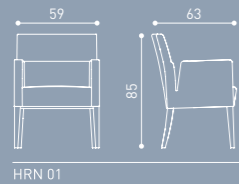

TEKNİK DETAY

HRN 01

HERNA

Greta, ihtiyaca göre misafir, bekleme ya da konferans koltuğu olarak kullanılabilir. Tekerlekli, tekerleksiz, yazma tablalı veya yazma tablasız seçenekleri ile ihtiyacınıza en uygun çözümü sunar.

Greta is suitable to use as a guest, waiting, or conference chair according to needs. It offers the ideal solution with/without castor and writing tablet.