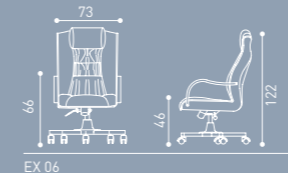

Çelik konstrüksiyon gövde yapısı ve şık görünümü ile yönetici ve toplantı odaları için ideal çözüm.

With its steel base and stylish appearance, it's an ideal solution for executive and meeting rooms.

Deri ve ahşabın uyumu Exe ile yeni bir boyut kazanıyor.

The harmony of leather and wood gains a new dimension with Exe.

REGA

TEKNİK DETAY

EX 06

EX 017

EXE

TEKNİK DETAY