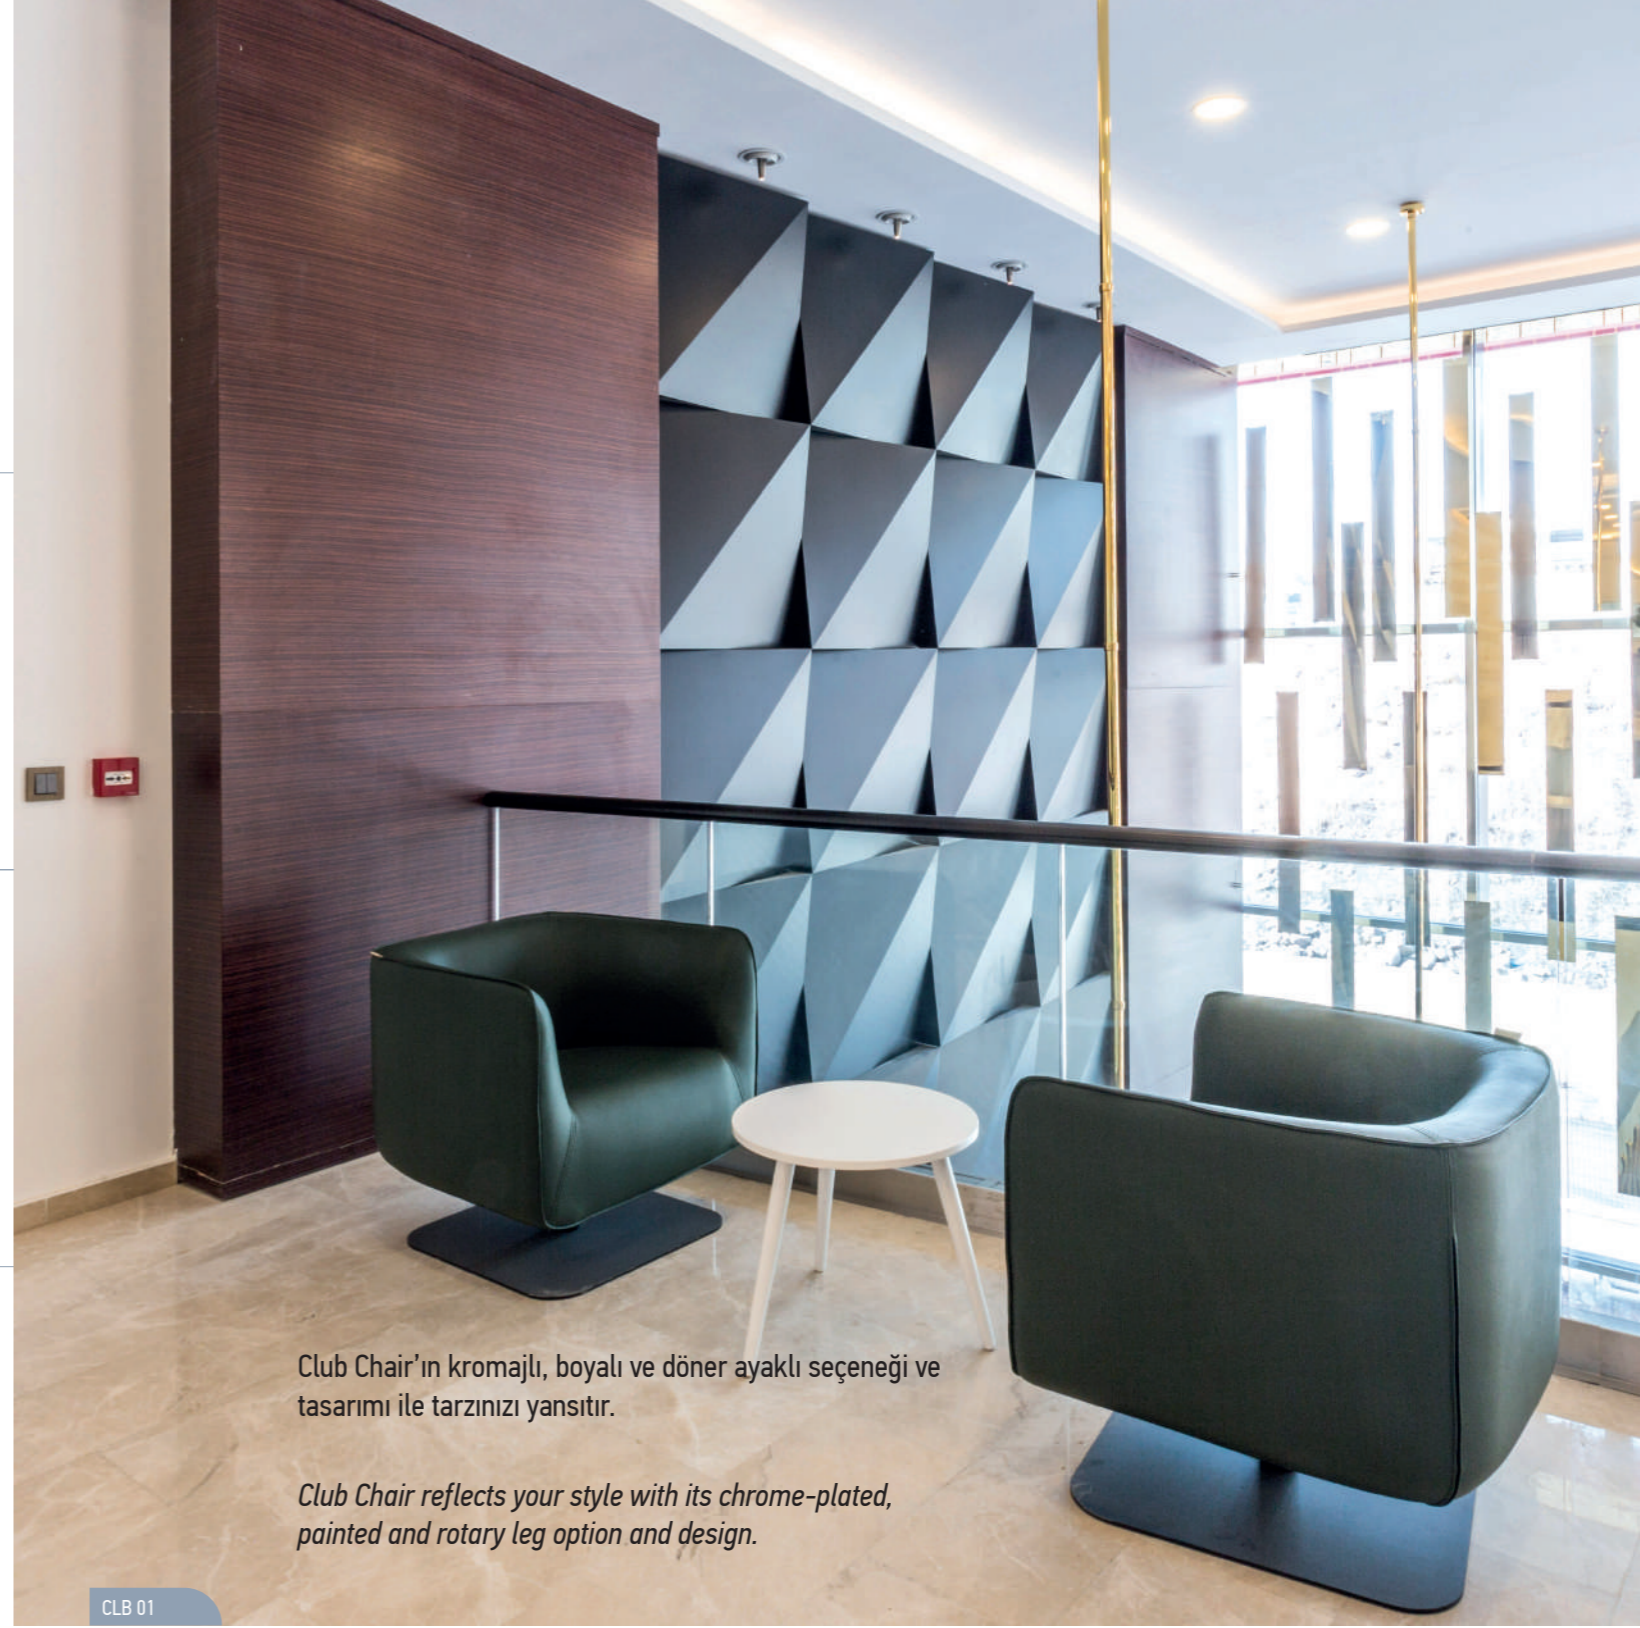

FOR 200

FOR 400L

CLB 01

CLB 03

CLB 02

CLB 01

Club Chair'ın kromajlı, boyalı ve döner ayaklı seçeneği ve tasarımı ile tarzınızı yansıtır.

Club Chair reflects your style with its chrome-plated, painted and rotary leg option and design.