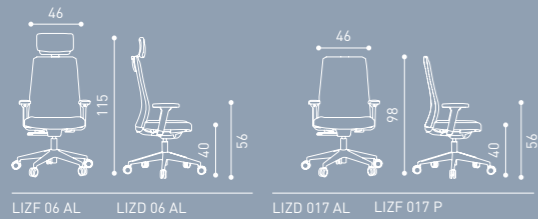

LIZF 06 P

LIZD 17 AL

LIZD 06 AL

LIZD 06 AL

LIZF 06 P

LIZ çalışma koltuğu genç ve dinamik tasarımı sayesinde ofisinizde yerini alıyor. Derinlik ayarlı oturumu, genişlik ayarlı kolçakları ve ayarlanabilir bel desteği sayesinde mükemmel ergonomi sağlar.

LIZ task chair takes its place in your workspace thanks to its young and dynamic design. It provides perfect ergonomics thanks to its depth-adjusted session, width-adjustable armrests and adjustable lumbar support.