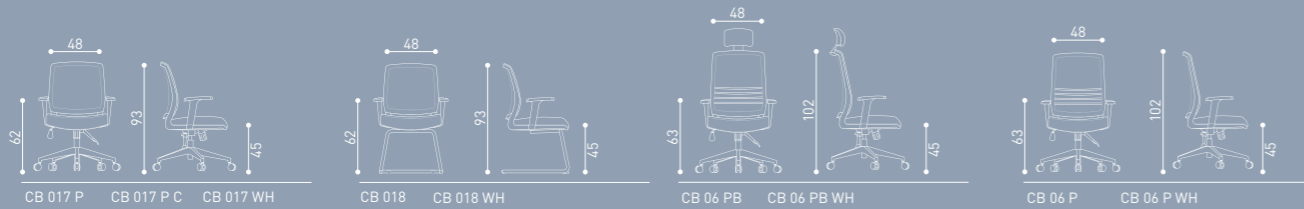

Within the features like 3-level multitasking settings and mesh back structure; the chair will be a special one for employees and executives.

CB 06 P

ED 06 PB 3D

ED 06 P 3D

ED 06 P

ED 018

Eddy, plastik sırt yapısıyla, darbelere karşı dayanıklılığının yanı sıra, estetik bir anlayışı temsil ediyor.