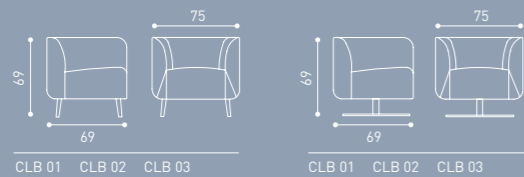

FOR 200

FOR 400L

CLB 01

CLB 03

CLB 02

CLB 01

Club Chair'ın kromajlı, boyalı ve döner ayaklı seçeneği ve tasarımı ile tarzınızı yansıtır.

Club Chair reflects your style with its chrome-plated, painted and rotary leg option and design.