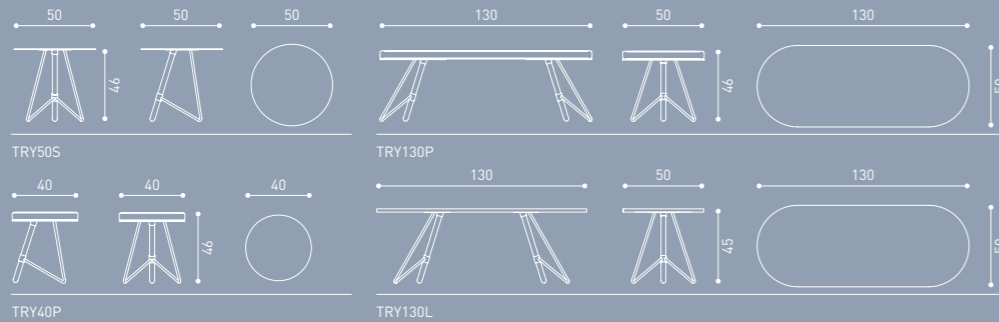

Çoğu insanların yaşam tarzı haline gelmiş ahşabın metal ile uyumunun en güzel olduğu ortamlarından biri diyebiliriz. Trey modelimiz sehpa ve puf olarak tasarlanmıştır.

Trey coffee table and pouf series is an excellent design that combines metal and wood materials together.

TRY50T