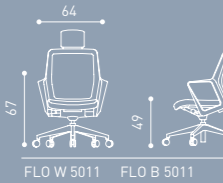

FLO W 5011 FLO B 5011