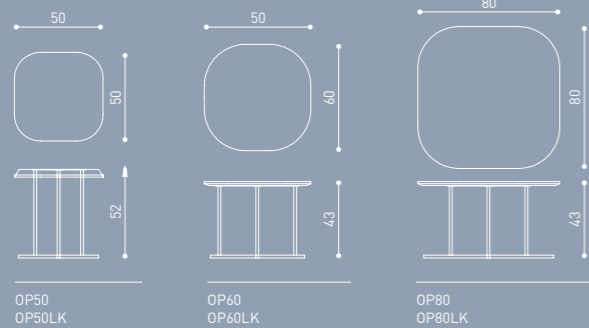

OPUS

Designed by Alp Nuhoglu

TEKNİK DETAY