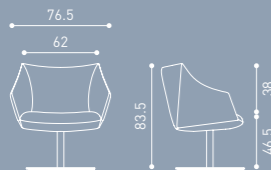

VL101

TEKNIK DETAY

VELA