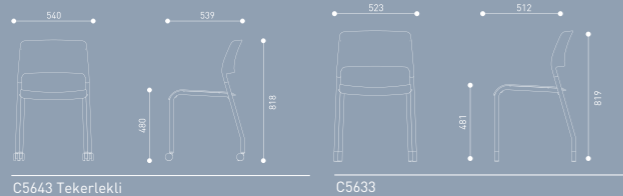

Kolay istiflenebilmesi sayesinde yer sorunu yaşayanlar için en iyi çözümü sunan Mod aynı zamanda tekerlekli versiyonuna sahip.

Thanks to its easy stacking, those who have space problems Mode, which offers the best solution for it's eye catching.

Erica istiflenebilir özelliğe sahip. Renkli ve canlı bir hayatı sevenler birçok renk seçeneği sunan Ericayı çok sevecek.

The stackable chair series Erica is an ideal option with its rich color chart to provide the best customization.

MOD

Designed by M. K. Choi

ERICA

TEKNİK DETAY

TEKNİK DETAY