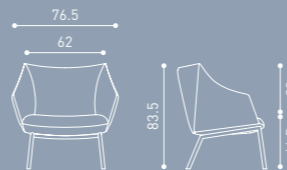

VL105

TEKNIK DETAY

VELA