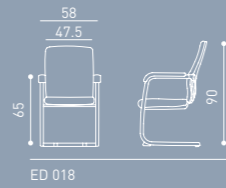

Eddy, plastik sırt yapısıyla, darbelere karşı dayanıklılığının yanı sıra, estetik bir anlayışı temsil ediyor.

Eddy also represents a refined aesthetic with its plastic back design in addition to durability.

ED 018