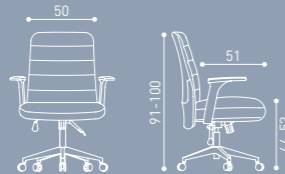

QT21P - QTF21P