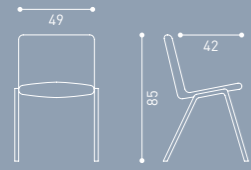

TEKNİK DETAY

FR 01

FREE