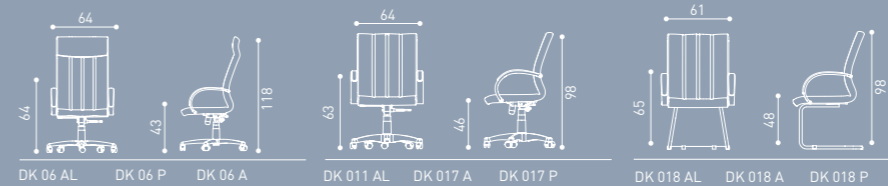

DK 018 P

LETON

DAKAR

TEKNİK DETAY

TEKNİK DETAY

Ahşap, alüminyum ve plastik seçenekleriyle birçok farklı zevk ve bütçeye göre çözümler sunan Penta, ofislere rahatlık vaat ediyor.

Within the wooden, plastic, and aluminum base options, Penta offers comfortable solutions and affordability in a range of budgets.