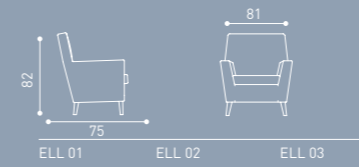

ELL 01 ELL 02 ELL 03