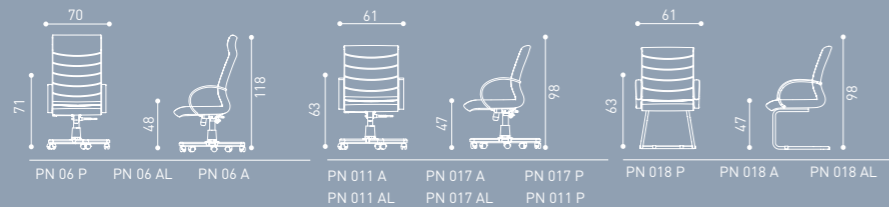

PN 06 P

PN 017 P

PN 011 P

PN 018 P

Alüminyum kollar ile derinin uyumu ofisinizde yeni ve farklı bir ortam yaratacak.

The harmony of aluminum armrests and leather surface reveals a unique atmosphere in offices.