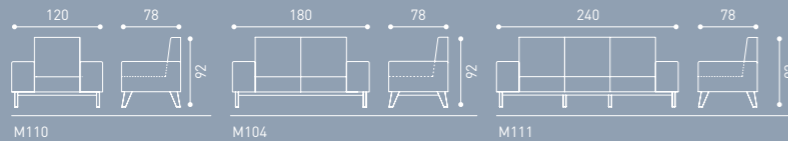

WAIT

TEKNİK DETAY