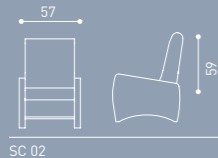

SC 02

TEKNİK DETAY