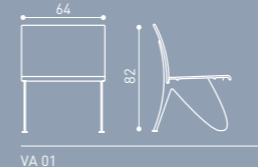

Slima, modüler yapısı sayesinde, yan yana eklenerek istediğiniz ölçüye ve istediğiniz kişi sayısına göre ayarlanabilir.

Thanks to its modular structure, Slima can be adjusted according to the size and number of people in the current area by adding it side by side.

SL 01

Via, şık tasarımı ve modüler yapısı sayesinde bekleme alanlarına estetik katıyor.

Thanks to its stylish design and modular structure, Via brings aesthetics to waiting areas.

VA 01

SLIMA

VIA

VA 01