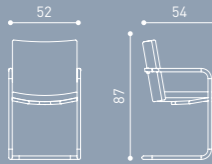

DUSK 018 K

TEKNİK DETAY