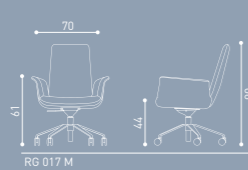

RG 011

RG 017 M