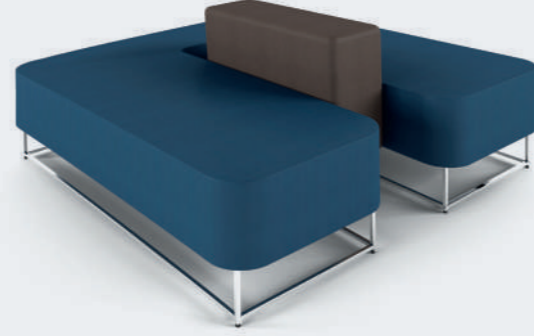

PTT 100

Humor, bekleme alanları için size en uygun çözümü sunuyor. İster ikili, ister dörtlü olarak sipariş edebilirsiniz.

Humor is an ideal seating series for waiting areas; there are double or quadruple-size options in the product line.