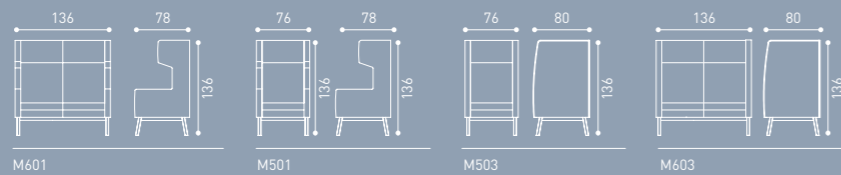

Unify M504

Üç yandan çevrili tasarımıyla kullanıcıya bireysel alanlar yaratan Unify, ortak alanlarda değerlendirilebiliyor ve karakteristik çizgileri dikkat çekiyor.

Unify, which creates personal areas for its users with its surrounded design on three sides, can be evaluated in common areas and draws attention with its characteristic lines.