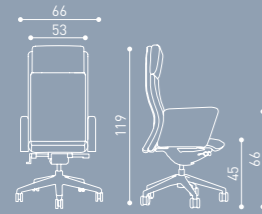

FLDQ 06

FLDQ 017

Göz alıcı şıklığı ve yenilikçi tasarımı ile Fold-Q size özel bir çalışma ortamı sunuyor. Senkron mekanizması sayesinde rahatını düşünenlere...

Fold-Q, with its eye-catching elegance and innovative design, offers you an unique workspace. Fold-Q has designed for those who think of comfort thanks to its synchronous mechanism...

FLDQ 06