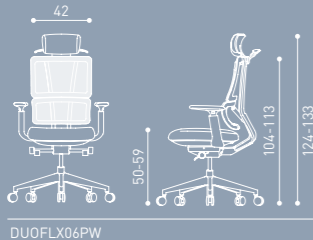

DUOFLX017PW

DUOFLX06PW