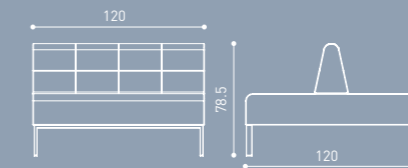

HMR 04

HUMOR