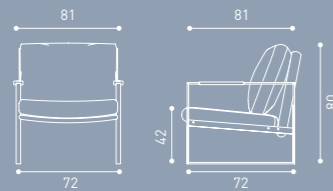

TWIN

FOL 02

FOL 01

FOLLO çok rahat ve ergonomik. FOLLO zengin kumaş seçenekleri ve metal renkleri ile ofislerde ve bekleme alanlarında tercih ediliyor.

FOLLO is very comfortable and ergonomic. FOLLO is preferred in offices and waiting areas with its rich fabric options and metal colors.