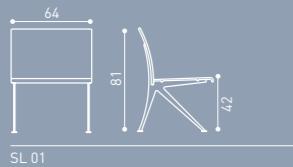

Slima, modüler yapısı sayesinde, yan yana eklenerek istediğiniz ölçüye ve istediğiniz kişi sayısına göre ayarlanabilir.

Thanks to its modular structure, Slima can be adjusted according to the size and number of people in the current area by adding it side by side.

SL 01

Via, şık tasarımı ve modüler yapısı sayesinde bekleme alanlarına estetik katıyor.

Thanks to its stylish design and modular structure, Via brings aesthetics to waiting areas.

VA 01

SLIMA

VIA

SL 01