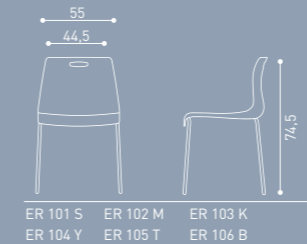

TEKNİK DETAY