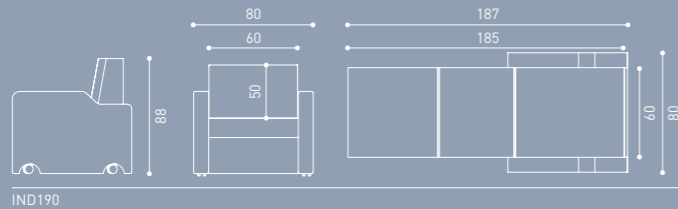

INDIGO, hastaneler ve bakım evleri için refakatçi koltuğu olarak kullanılıyor. Tekerlekleri sayesinde kolaylıkla yer değiştirilebiliyor. Kolayca yatak haline döndürülebilir. Altındaki baza sayesinde yastık ve çarşaf gizlenebiliyor.

INDIGO is used as a companion seat for hospitals and nursing homes. It can be moved easily thanks to its wheels. It can easily be turned into a bed. Thanks to the base underneath, pillows and sheets can be hidden.

IND190

TEKNİK DETAY