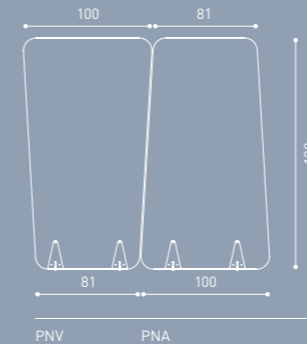

PNV & PNA

OPUS

Designed by Alp Nuhoglu

TEKNİK DETAY

TEKNİK DETAY

PONA

Konfor ve en son trendlerle ergonomiye odaklanan yeni bir oturma deneyimini keşfedin...

Discover a new way of seating focusing on ergonomics, comfort and ultimate style...