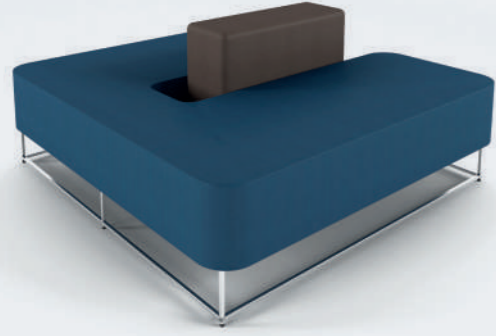

PTT 100

Humor, bekleme alanları için size en uygun çözümü sunuyor. İster ikili, ister dörtlü olarak sipariş edebilirsiniz.

Humor is an ideal seating series for waiting areas; there are double or quadruple-size options in the product line.