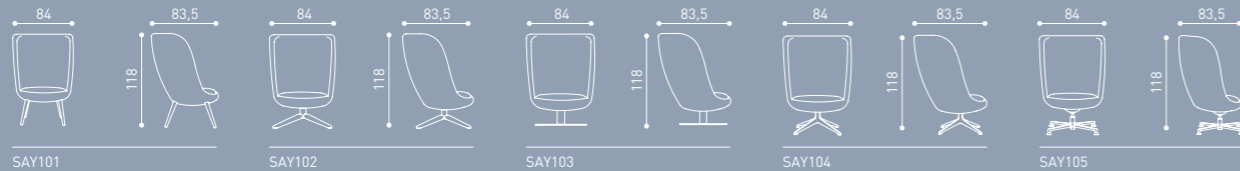

İkonik tasarımı sayesinde Say her mekana yenilik ve farklılık kazandıracak. Farklı ayak seçenekleri ile çok beğeneceğiniz Say, Alp Nuhoğlu tarafından tasarlandı.

Thanks to its iconic design Say will bring innovation and uniqueness to every place. Say, which you will prefer with its different foot options, designed by Alp Nuhoğlu.