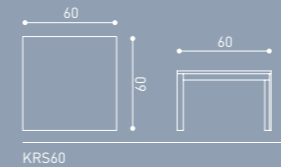

KRS60

TEKNİK DETAY

SWING

Designed by Ece Yalım Design Studio

TEKNİK DETAY

KROSA

Designed by Rüya Akyol

Çoğu insanların yaşam tarzı haline gelmiş ahşabın metal ile uyumunun en güzel olduğu ortamlarından biri diyebiliriz. Trey modelimiz sehpa ve puf olarak tasarlanmıştır.