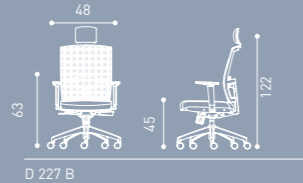

NEO 06 A

D 227 B