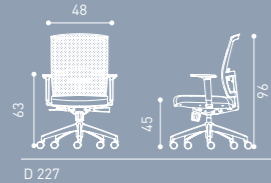

Şık görünümü, özellikleri ve konforu ile hem yöneticilerin hem de toplantıların vazgeçilmezi.

D227 is indispensable for both managers and meetings with its stylish appearance, features and comfortable structure.

D 227 B

Standart Özellikler
Standard Features

D 227

D 227 B