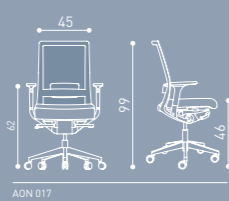

AON 06 3D

AON 06

Yeni ve her konuda birinci...
A-One şıklık ve rahatlığı bir arada sunuyor.

*New and unique...
A-One offers elegance and convenience together.*

A-ONE

AON 017