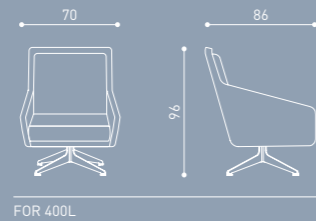

Alp Nuhoğlu tarafından tasarlanan Fora, ergonomik yapısı ve dönerli ayak mekanizması sayesinde konfor ve estetiği bir arada yaşıyor.

Fora, designed by Alp Nuhoğlu, offers comfort and aesthetics together thanks to its ergonomic structure and rotating foot mechanism.

FOR 200