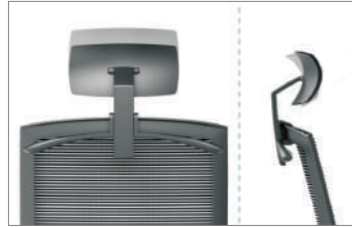

D 227 B

D 227 B AL

D 227

D 227 AL

Ayarlanabilir Başlık/Askılık
Adjustable Headrest/Hanger

Yüksekliği Ayarlanabilir
Poliüretan Kolçak
Adjustable PU Armrest

Yüksekliği Ayarlanabilir Bel Desteği
Adjustable Lumbar Support