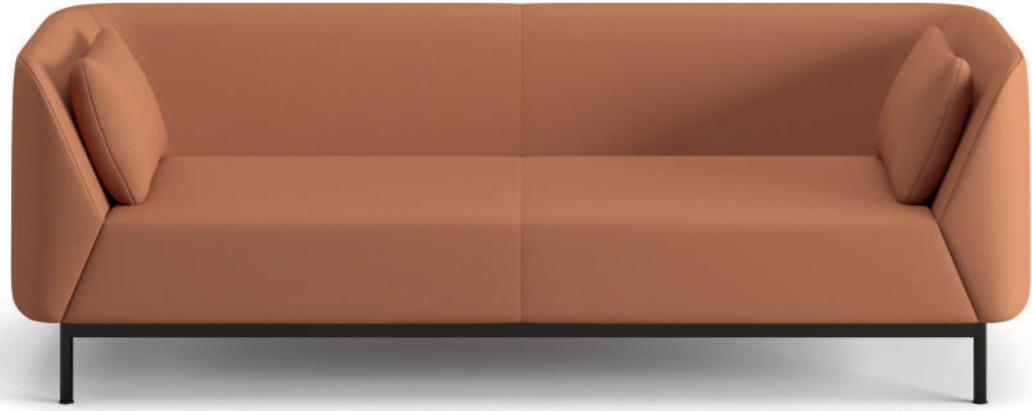

ODDA ürün ailesi, üçgen formundaki kolları, rahat oturumu ve minimalist tasarımıyla öne çıkıyor. Ofis grubu için özel olarak tasarlanan bu kanepeler, zarif çizgileriyle modern çalışma ortamlarına şıklık katıyor. Fonksiyonellik ve estetiği bir araya getiren ODDA, çalışma hayatınız daha konforlu ve verimli kılmak için ideal bir seçenektir.

ODD025

ODDA product family stands out with its triangular arms, comfortable seating, and minimalist design. Specifically designed for office settings, this sofa adds elegance to modern workspaces with its sleek lines. Combining functionality and aesthetics, ODDA is an ideal choice to make your workdays more comfortable and productive.

ODD025

ODD01