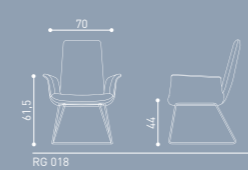

RG 018

REGA

TEKNİK DETAY