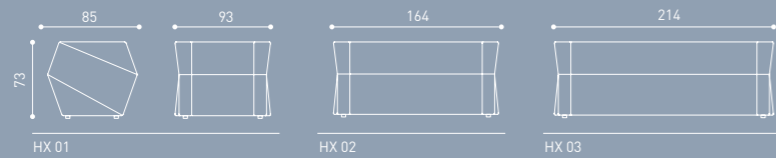

HX 02

HX 03

İsmi altıgen tasarım hatlarından alan Hexagone, tekli, ikili ve üçlü model seçenekleriyle ofisinize şıklık katacak.

Hexagone, which takes its name from the hexagonal design lines, will add elegance to your office with its single, double and triple model alternatives.

HEXAGON