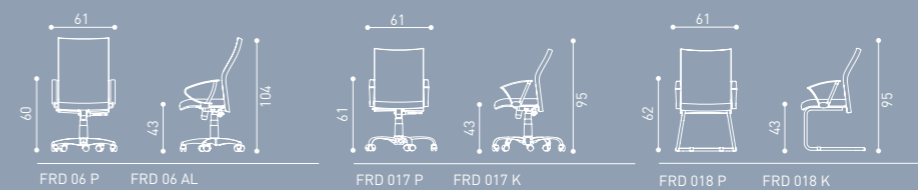

FRD 022 K

CHICAGO

TEKNİK DETAY

TEKNİK DETAY

FRIDA

Çelik konstrüksiyon gövde yapısı ve şık görünümü ile yönetici ve toplantı odaları için ideal çözüm.

With its steel base and stylish appearance, it's an ideal solution for executive and meeting rooms.