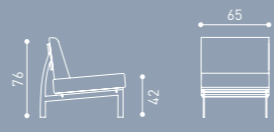

İM 01

TEKNİK DETAY

INTIMA