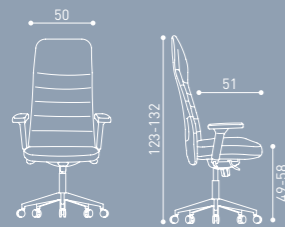

QTF21P

QT06AL - QTF06AL