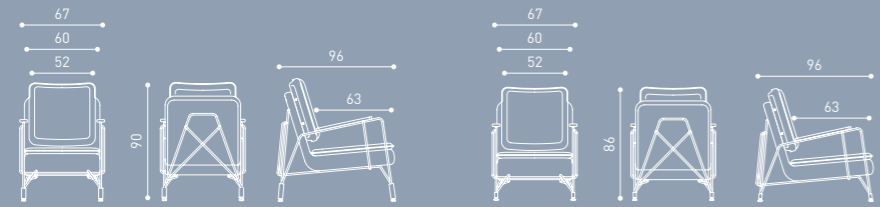

SWH 200

SWL 100