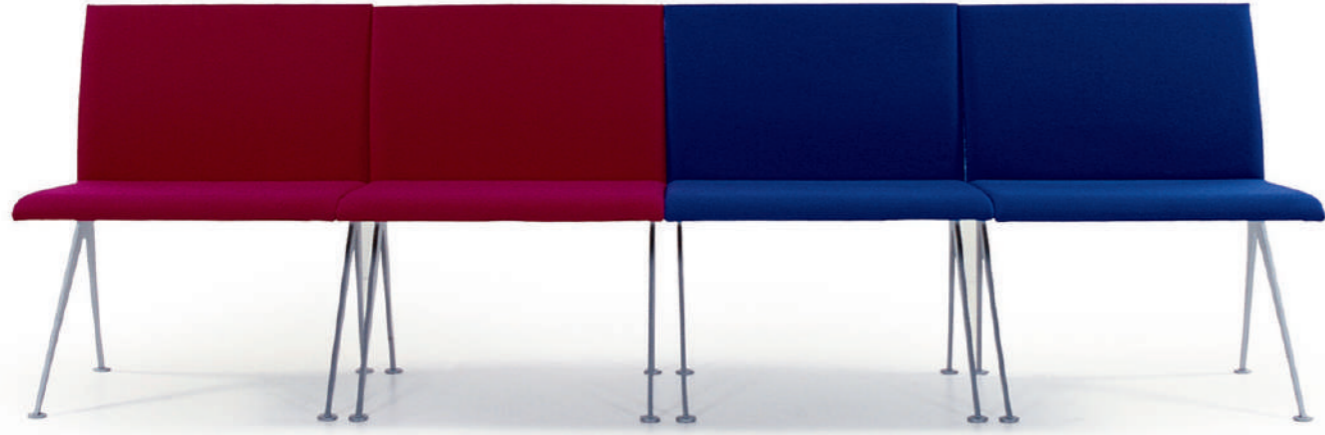

One or ten people! Thanks to its combinable design, Intima offers modular solutions according to your workspace's needs.

İM 01

İM 01

TEKNİK DETAY

INTIMA

Slima, modüler yapısı sayesinde, yan yana eklenerek istediğiniz ölçüye ve istediğiniz kişi sayısına göre ayarlanabilir.

Thanks to its modular structure, Slima can be adjusted according to the size and number of people in the current area by adding it side by side.

SL 01

Via, şık tasarımı ve modüler yapısı sayesinde bekleme alanlarına estetik katıyor.