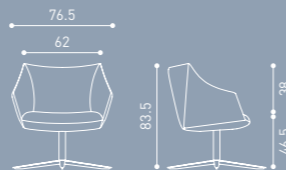

VL104

TEKNIK DETAY

VELA