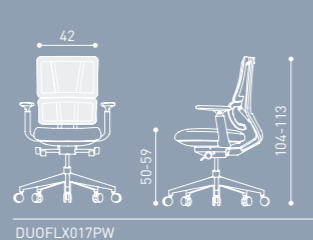

DUOFLX017PW