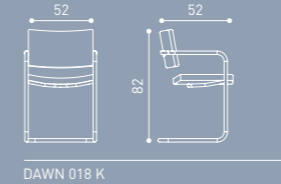

Dawn offers an innovative solution for waiting chairs.

GRACE

TEKNİK DETAY

TEKNİK DETAY

DAWN

Designed by Toine van der Heuvel

DUSK 018 K

Dusk, uzun sırt yapısı sayesinde uzun bekleme sürelerinde rahat bir çözüm sunuyor.