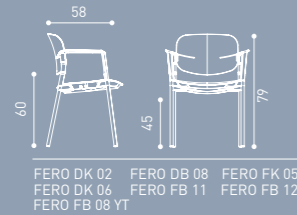

TEKNİK DETAY

FERO

Designed by Paolo Scagnellato