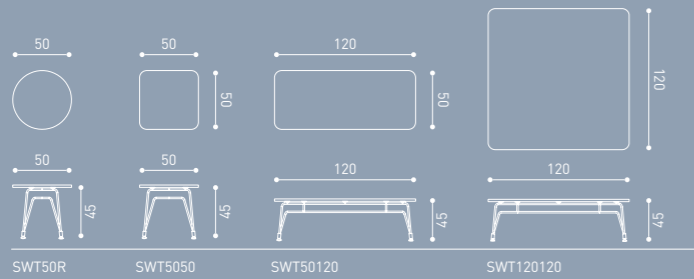

KRS60

TEKNİK DETAY

SWING

Designed by Ece Yalım Design Studio

TEKNİK DETAY

KROSA

Designed by Rüya Akyol

Çoğu insanların yaşam tarzı haline gelmiş ahşabın metal ile uyumunun en güzel olduğu ortamlarından biri diyebiliriz. Trey modelimiz sehpa ve puf olarak tasarlanmıştır.