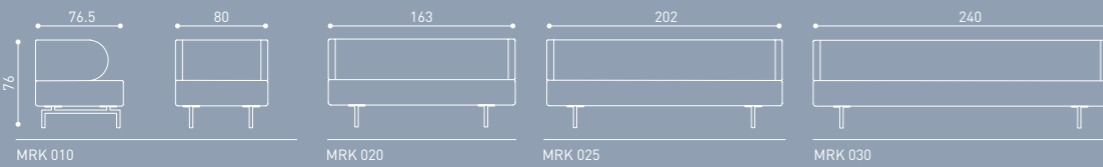

MARK

Designed by Alp Nuhoğlu