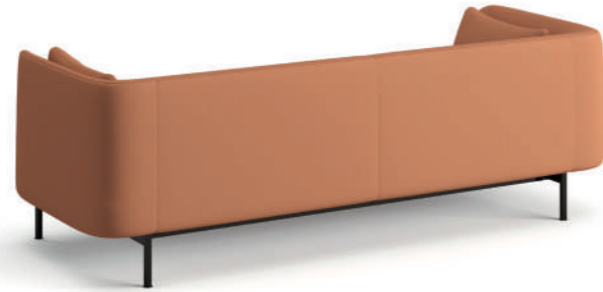

ODDA ürün ailesi, üçgen formundaki kolları, rahat oturumu ve minimalist tasarımıyla öne çıkıyor. Ofis grubu için özel olarak tasarlanan bu kanepeler, zarif çizgileriyle modern çalışma ortamlarına şıklık katıyor. Fonksiyonellik ve estetiği bir araya getiren ODDA, çalışma hayatınız daha konforlu ve verimli kılmak için ideal bir seçenektir.

ODD025

ODDA product family stands out with its triangular arms, comfortable seating, and minimalist design. Specifically designed for office settings, this sofa adds elegance to modern workspaces with its sleek lines. Combining functionality and aesthetics, ODDA is an ideal choice to make your workdays more comfortable and productive.

ODD025

ODD01

TEKNİK DETAY

ODDA

Designed by Cansu Ata