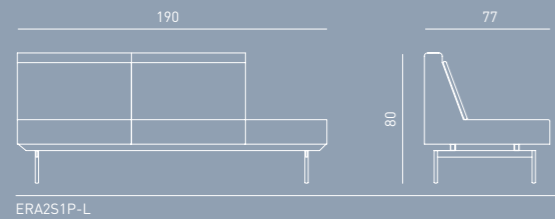

TEKNIK DETAY