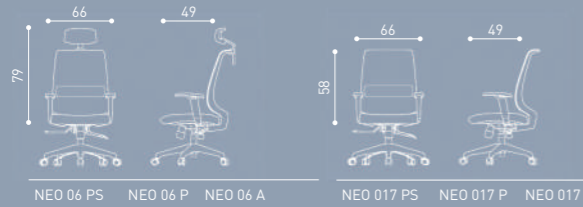

CB 06 P

CB 017 P