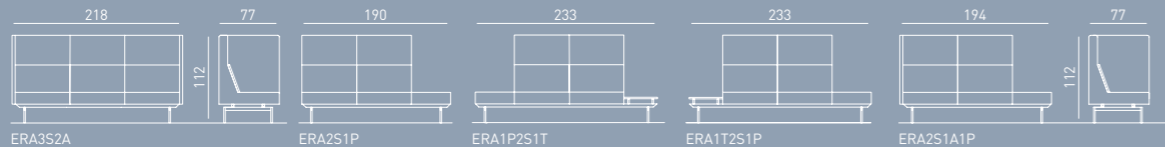

TEKNIK DETAY