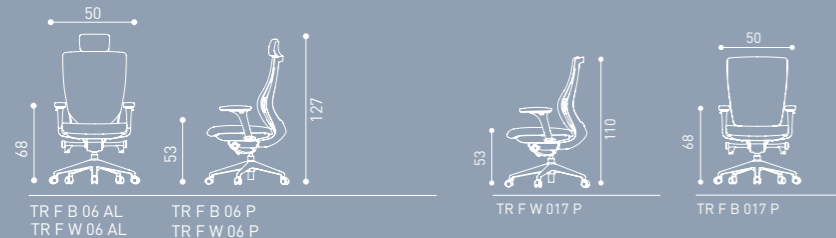

Yenilikçi tasarımı ve kolay ayarlanabilen "Akıllı Bel Destek Sistemi" sayesinde mükemmel bir oturma deneyimi sunuyor. Bir kez ayarlandıktan sonra eşsiz bir rahatlık ile tanışacaksınız.

Thanks to its innovative design and easy-to-adjust "Smart Waist Support System", Trium offers an excellent seating experience. Once set, you will meet a unique comfort.