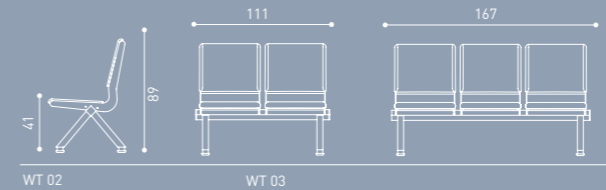

TEKNİK DETAY